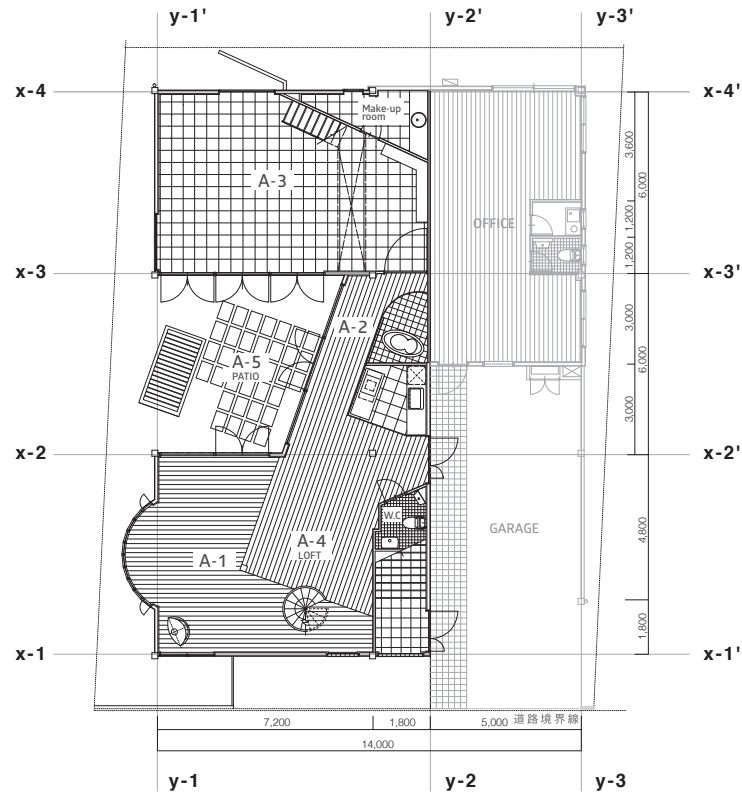

ASTUDIO / 1F

153m² + 69m² (PATIO)

| | | |
|-----|--------------------|---------------------------------------|
| A-1 | 59.5m ² | 天高 5m ビーチフローリング床 螺旋階段、暖炉(タミー) |
| A-2 | 22.5m ² | 天高 2.4m ビーチフローリング床 キッチン、ジャグジーバス |
| A-3 | 54m ² | 天高 5m ホワイトタイル床 俯瞰用デッキ |
| A-4 | 17m ² | 天高 2.2m ビーチフローリング床 ロフト |
| A-5 | 69m ² | ガーデンテラス(石) 一部ウッドデッキ |