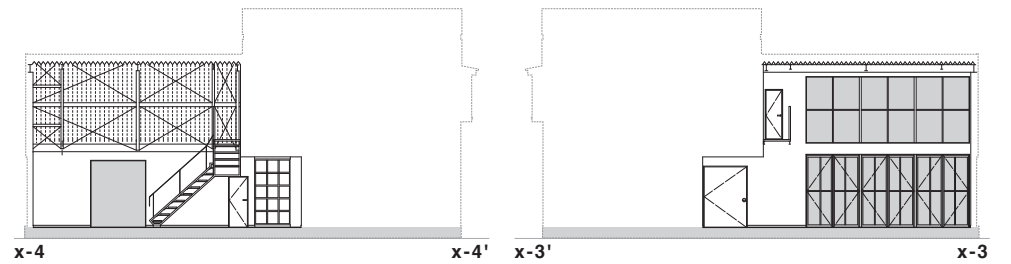

※内装、家具、備品は予告なしに変更させて頂く場合があります。掲載されている写真と現況が異なる場合は、現況優先となりますのであらかじめご了承ください。