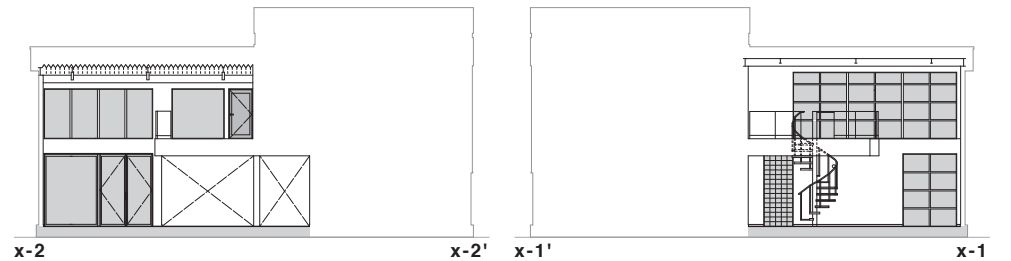

※内装、家具、備品は予告なしに変更させて頂く場合があります。掲載されている写真と現況が異なる場合は、現況優先となりますのであらかじめご了承ください。