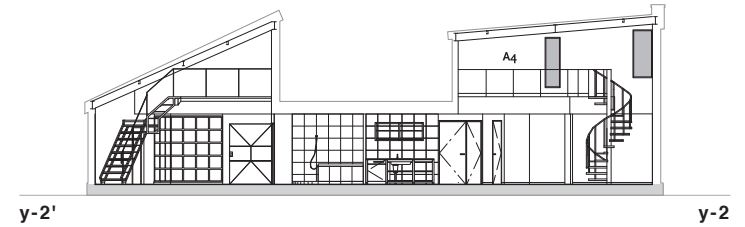

※内装、家具、備品は予告なしに変更させて頂く場合があります。掲載されている写真と現況が異なる場合は、現況優先となりますのであらかじめご了承ください。