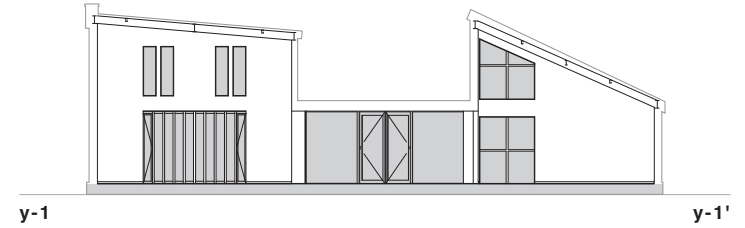

※内装、家具、備品は予告なしに変更させて頂く場合があります。掲載されている写真と現況が異なる場合は、現況優先となりますのであらかじめご了承ください。