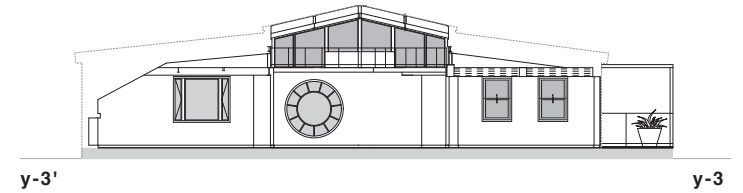

BSTUDIO / 2F

130m²+ 25m² (TERRACE)

B-1	34m ²	天高 2.6m-3.5m、 古材風フローリング床 木製梁、可動式キッチン (ダミー)	
B-2	43m ²	天高 3.6m-4.45m、 古材風フローリング床 全面スカイライト (遮幕付)、可動式木製オープン棚	
B-3	43m ²	天高 1.6m-3.5m、 古材風フローリング床 出窓、暖炉 (ダミー)、一部レンガ壁面	その他：メイクアップルーム、トイレ
B-4	10m ²	俯瞰用デッキ、グレーチング床	電源：15kw・100V(200V可)、 10kw 普通照明 + コンセント
B-5	11.7m ²	ルーフテラス	
B-6	13m ²	南テラス	