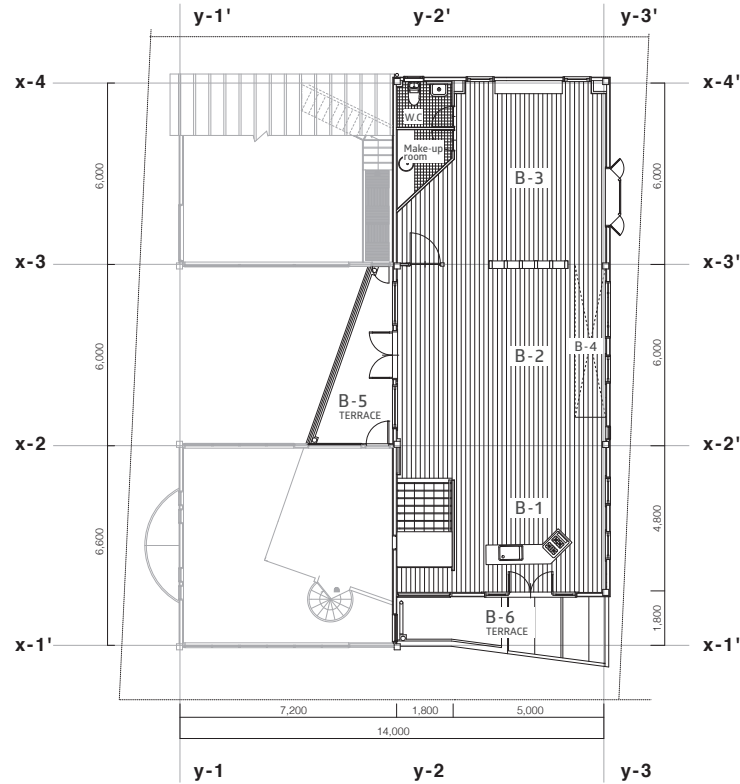

BSTUDIO / 2F

130m²+ 25m² (TERRACE)

B-1	34m ²	天高 2.6m-3.5m、 古材風フローリング床 木製梁、可動式キッチン (ダミー)	
B-2	43m ²	天高 3.6m-4.45m、 古材風フローリング床 全面スカイライト (遮幕付)、可動式木製オープン棚	
B-3	43m ²	天高 1.6m-3.5m、 古材風フローリング床 出窓、暖炉 (ダミー)、一部レンガ壁面	その他：メイクアップルーム、トイレ
B-4	10m ²	俯瞰用デッキ、グレーチング床	電源：15kw・100V(200V可)、 10kw 普通照明 + コンセント
B-5	11.7m ²	ルーフテラス	
B-6	13m ²	南テラス	