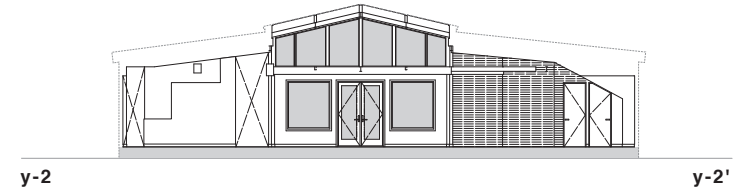

BSTUDIO / 2F

130m²+ 25m² (TERRACE)

B-1	34m ²	天高 2.6m-3.5m、 古材風フローリング床 木製梁、可動式キッチン (ダミー)	
B-2	43m ²	天高 3.6m-4.45m、 古材風フローリング床 全面スカイライト (遮幕付)、可動式木製オープン棚	
B-3	43m ²	天高 1.6m-3.5m、 古材風フローリング床 出窓、暖炉 (ダミー)、一部レンガ壁面	その他：メイクアップルーム、トイレ
B-4	10m ²	俯瞰用デッキ、グレーチング床	電源：15kw・100V(200V可)、 10kw 普通照明 + コンセント
B-5	11.7m ²	ルーフテラス	
B-6	13m ²	南テラス	