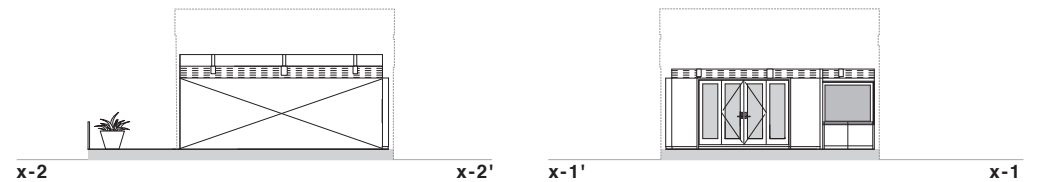

BSTUDIO / 2F

130m²+ 25m² (TERRACE)

B-1	34m ²	天高 2.6m-3.5m、 古材風フローリング床 木製梁、可動式キッチン (ダミー)	
B-2	43m ²	天高 3.6m-4.45m、 古材風フローリング床 全面スカイライト (遮幕付)、可動式木製オープン棚	
B-3	43m ²	天高 1.6m-3.5m、 古材風フローリング床 出窓、暖炉 (ダミー)、一部レンガ壁面	その他：メイクアップルーム、トイレ
B-4	10m ²	俯瞰用デッキ、グレーチング床	電源：15kw・100V(200V可)、 10kw 普通照明 + コンセント
B-5	11.7m ²	ルーフテラス	
B-6	13m ²	南テラス	