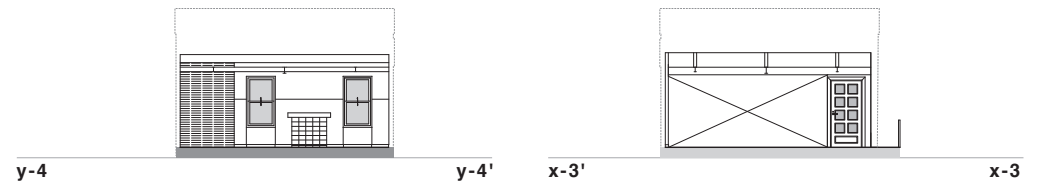

BSTUDIO / 2F

130m²+ 25m² (TERRACE)

B-1	34m ²	天高 2.6m-3.5m、 古材風フローリング床 木製梁、可動式キッチン (ダミー)	
B-2	43m ²	天高 3.6m-4.45m、 古材風フローリング床 全面スカイライト (遮幕付)、可動式木製オープン棚	
B-3	43m ²	天高 1.6m-3.5m、 古材風フローリング床 出窓、暖炉 (ダミー)、一部レンガ壁面	その他：メイクアップルーム、トイレ
B-4	10m ²	俯瞰用デッキ、グレーチング床	電源：15kw・100V(200V可)、 10kw 普通照明 + コンセント
B-5	11.7m ²	ルーフテラス	
B-6	13m ²	南テラス	