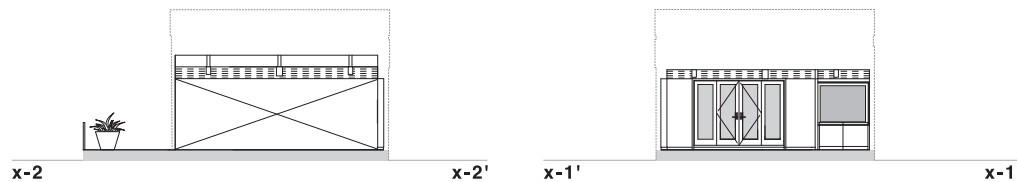

BSTUDIO / 2F

130m²+ 25m² (TERRACE)

B-1	34m ²	天高 2.6m-3.5m、 古材風フローリング床 木製梁、可動式キッチン (ダミー)	
B-2	43m ²	天高 3.6m-4.45m、 古材風フローリング床 全面スカイライト (遮幕付)、可動式木製オープン棚	
B-3	43m ²	天高 1.6m-3.5m、 古材風フローリング床 出窓、暖炉 (ダミー)、一部レンガ壁面	その他：メイクアップルーム、トイレ
B-4	10m ²	俯瞰用デッキ、グレーチング床	電源：15kw・100V(200V可)、 10kw 普通照明 + コンセント
B-5	11.7m ²	ルーフトラス	
B-6	13m ²	南テラス	