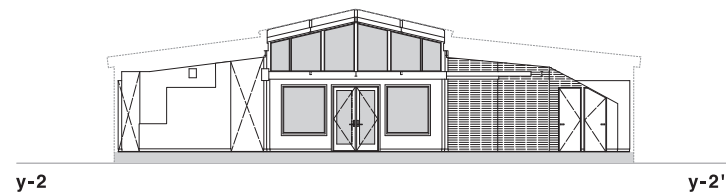

BSTUDIO / 2F

130m²+ 25m² (TERRACE)

B-1	34m ²	天高 2.6m-3.5m、 古材風フローリング床 木製梁、可動式キッチン (ダミー)	
B-2	43m ²	天高 3.6m-4.45m、 古材風フローリング床 全面スカイライト (遮幕付)、可動式木製オープン棚	
B-3	43m ²	天高 1.6m-3.5m、 古材風フローリング床 出窓、暖炉 (ダミー)、一部レンガ壁面	その他：メイクアップルーム、トイレ
B-4	10m ²	俯瞰用デッキ、グレーチング床	電源：15kw・100V(200V可)、 10kw 普通照明 + コンセント
B-5	11.7m ²	ルーフトラス	
B-6	13m ²	南テラス	