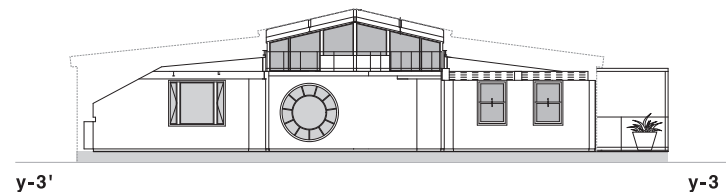

BSTUDIO / 2F

130m²+ 25m² (TERRACE)

B-1	34m ²	天高 2.6m-3.5m、 古材風フローリング床 木製梁、可動式キッチン (ダミー)	
B-2	43m ²	天高 3.6m-4.45m、 古材風フローリング床 全面スカイライト (遮幕付)、可動式木製オープン棚	
B-3	43m ²	天高 1.6m-3.5m、 古材風フローリング床 出窓、暖炉 (ダミー)、一部レンガ壁面	その他：メイクアップルーム、トイレ
B-4	10m ²	俯瞰用デッキ、グレーチング床	電源：15kw・100V(200V可)、 10kw 普通照明 + コンセント
B-5	11.7m ²	ルーフトラス	
B-6	13m ²	南テラス	