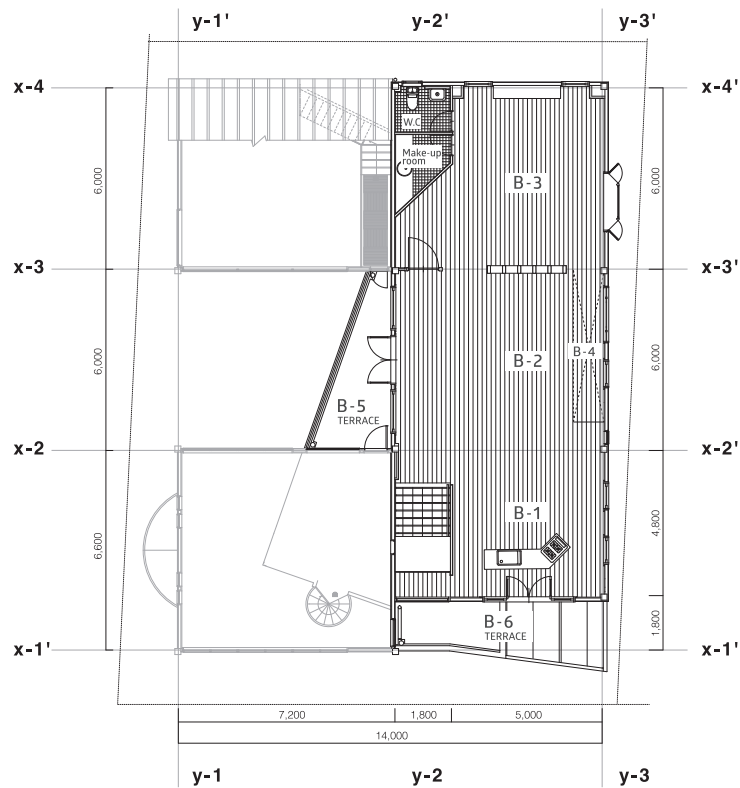

BSTUDIO / 2F

130m²+ 25m² (TERRACE)

B-1	34m ²	天高 2.6m-3.5m、 古材風フローリング床 木製梁、可動式キッチン (ダミー)	
B-2	43m ²	天高 3.6m-4.45m、 古材風フローリング床 全面スカイライト (遮幕付)、可動式木製オープン棚	
B-3	43m ²	天高 1.6m-3.5m、 古材風フローリング床 出窓、暖炉 (ダミー)、一部レンガ壁面	その他：メイクアップルーム、トイレ
B-4	10m ²	俯瞰用デッキ、グレーチング床	電源：15kw・100V(200V可)、 10kw 普通照明 + コンセント
B-5	11.7m ²	ルーフトラス	
B-6	13m ²	南テラス	