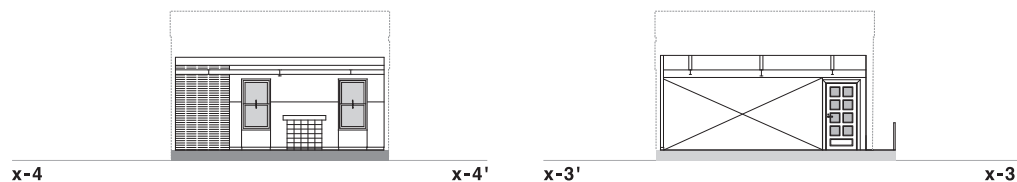

BSTUDIO / 2F

130m²+ 25m² (TERRACE)

B-1	34m ²	天高 2.6m-3.5m、 古材風フローリング床 木製梁、可動式キッチン (ダミー)	
B-2	43m ²	天高 3.6m-4.45m、 古材風フローリング床 全面スカイライト (遮幕付)、可動式木製オープン棚	
B-3	43m ²	天高 1.6m-3.5m、 古材風フローリング床 出窓、暖炉 (ダミー)、一部レンガ壁面	その他：メイクアップルーム、トイレ
B-4	10m ²	俯瞰用デッキ、グレーチング床	電源：15kw・100V(200V可)、 10kw 普通照明 + コンセント
B-5	11.7m ²	ルーフトラス	
B-6	13m ²	南テラス	