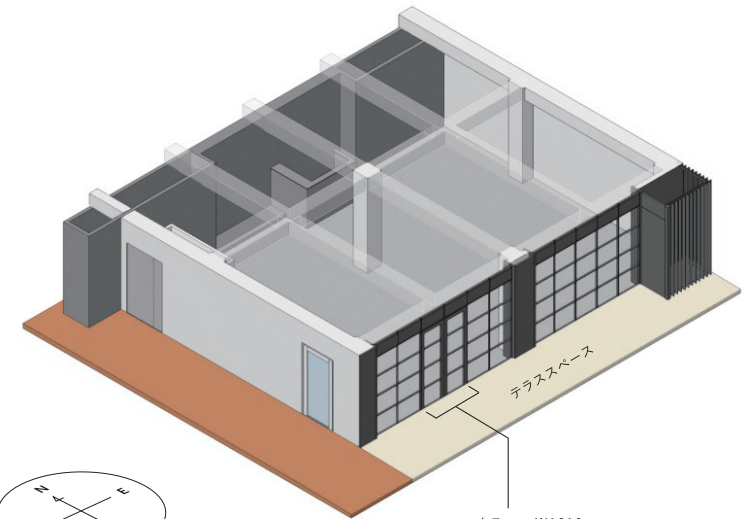

LIGHT BOX STUDIO NAKANO

〒164-0002 東京都中野区上高田3-35-4
Tel.03-5913-3035 Fax.03-5913-3034
nakano@lightboxstudio.net

www.lightboxstudio.net

light_box_studio_

G A L L E R Y

vol.2

青山LIGHT BOXに新しいGALLERYが誕生しました。
骨董通りから少し入った、良き時代の青山の邸宅街の面影を残した
素敵な通りに面した広いファサード。
前面は広いテラススペースのOUTDOOR、
室内はスケルトンのシンプルな空間。
間口が広く開放的なまさに青山の街、路面に面したギャラリー空間です。
デザイン、ファッション、ライフスタイルのイベントをはじめ
ポップアップショップや撮影など、多様な表現の場としてお使いいただけます。

Facade / GALLERY

通りから中が見渡せる大きなガラス窓は、
展示会やイベントスペースとして
来場者が安心して入りやすい間口になっています。

LIGHT BOX GALLERY AOYAMA

面積：室内 91.6㎡ (27.7坪)
テラス 18.5㎡ (5.6坪)
天高：2.8m
電源：5KW
設備：カウンターキッチン
(シンク1台)
給排水
トイレ(フロア共用部)

こちらのQRコードから
WEBのGALLERY平面図ページに
アクセスすることができます。

平面図 1/200

※内装、家具、備品は予告なしに変更させて頂く場合があります。掲載されている写真と現況が異なる場合は、現況優先となりますのであらかじめご了承ください。

Floor (north-side) / GALLERY

天井から自由に吊るせるハンガーラック、取り外し可能なstringシェルフは、
使用用途によってさまざまな形に変更可能です。
コンクリートの床は接着剤や補修の跡などをあえてそのまま残し、
雰囲気ある空間に仕上げています。