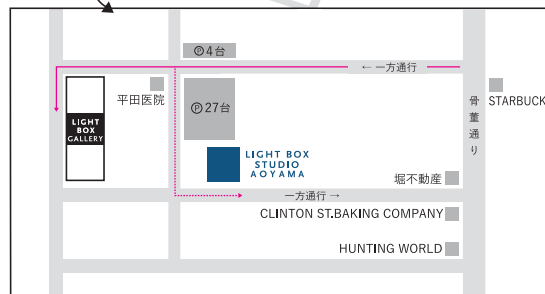

予約・お問合せ
(平日10:00~19:00)

ギャラリー専用電話
Tel.080-9607-9659
Fax. 03-6407-9062

URL : <http://www.lightboxstudio.net>
E-mail: gallery@lightboxstudio.net

Map

■ アクセス方法

東京メトロ 千代田線、銀座線、半蔵門線
表参道駅下車B1出口より渋谷方向へ。
一つ目の信号を左折して骨董通りへ入る。信号
2つ先、CLINTON ST.BAKING COMPANYの
手前を右折、ライトボックススタジオを過ぎ、突き
当り右のマンションの1階になります。(表参道
駅より徒歩8分)

※駐車場のご用意はございません。
お車でお越しの場合は、近隣の有料駐車場
(マップ内、Pマーク)をご利用下さい。
ロケバス、トラック等でお越しの場合は必ず事前に
ご連絡下さい。
※搬入車は2tロングサイズまで可能です。

こちらのQRコードから
WEBのGALLERYアクセス
マップにアクセスすることが
できます。

Network

LIGHT BOX STUDIO AOYAMA

青山骨董通りを少し入った静かな場所にあるLIGHT BOX STUDIO AOYAMAは、昭和30年代頃の素朴な木枠型のコンクリート建築で独特の雰囲気を持つスタジオです。1F、2Fとルーフガーデンの3層構成で各種撮影の為にスタジオ、ギャラリー、展示会、デザインやアートのイベントスペース、短期のショップなど多目的に使用できるスペースです。ご利用に際しての詳細は直接お電話にてお問合せ下さい。

※スタジオ料金 (1F)¥22,000/1h (2F)¥22,000/1h

ライトボックススタジオ青山 〒107-0062 東京都港区南青山5-16-7

予約・お問合せ(平日10:00~19:00) **青山専用 Tel.03-5464-5628**

LIGHT BOX STUDIO NAKANO

自然の光をテーマにしたLIGHT BOX STUDIO中野は衣・食・住のライフスタイルのイメージを膨らませる大きな2つの空間です。敷地110坪の中に豊かな自然光、窓や壁や床にテクスチャーのある素材を使用し、シンプルでモダンな空間を表現しました。それぞれの空間は限りなくニュートラルに造られ、使用されるクリエイターが自由にイメージを表現できるよう計画されています。