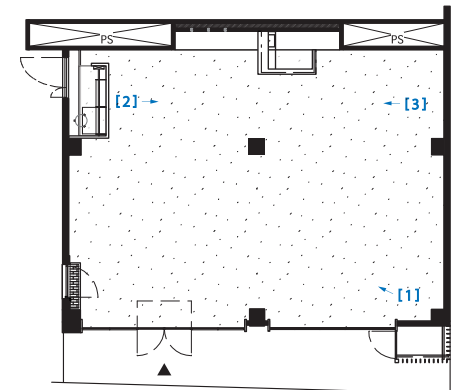

Facade / GALLERY

通りから中が見渡せる大きなガラス窓は、
展示会やイベントスペースとして
来場者が安心して入りやすい間口になっています。

LIGHT BOX GALLERY AOYAMA

面積：室内 91.6㎡ (27.7坪)
テラス 18.5㎡ (5.6坪)
天高：2.8m
電源：5KW
設備：カウンターキッチン
(シンク1台)
給排水
トイレ(フロア共用部)

こちらのQRコードから
WEBのGALLERY平面図ページに
アクセスすることができます。

平面図 1/200

※内装、家具、備品は予告なしに変更させて頂く場合があります。掲載されている写真と現況が異なる場合は、現況優先となりますのであらかじめご了承ください。

Floor (north-side) / GALLERY

天井から自由に吊るせるハンガーラック、取り外し可能なstringシェルフは、
使用用途によってさまざまな形に変更可能です。
コンクリートの床は接着剤や補修の跡などをあえてそのまま残し、
雰囲気ある空間に仕上げています。

Floor (south-side) / GALLERY

ライトグレーの壁は、高性能室内用ペイントAirBreezeを使用。
抗菌・抗ウイルス・消臭効果など、室内環境にも配慮しています。
無機質でありながら温かみのある空間は、様々なテイストに馴染みます。

[2] 3月16:31

[3] 3月16:11

[1] 3月16:09

Price list

9:00 - 22:00	
still / movie	22,000 / 1h ※ご予約は3時間より承ります。
スペース貸し	154,000 / 9h