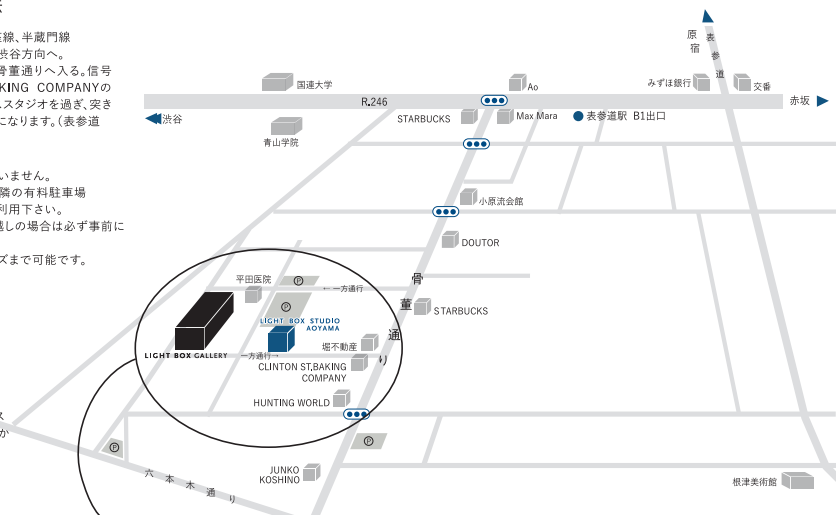

予約・お問合せ
(平日10:00~19:00)

ギャラリー専用電話
Tel.080-9607-9659
Fax. 03-6407-9062

URL : <http://www.lightboxstudio.net>
E-mail: gallery@lightboxstudio.net

Map

■ アクセス方法

東京メトロ 千代田線、銀座線、半蔵門線
表参道駅下車B1出口より渋谷方向へ。
一つ目の信号を左折して骨董通りへ入る。信号
2つ先、CLINTON ST.BAKING COMPANYの
手前を右折、ライトボックススタジオを過ぎ、突き
当り右のマンションの1階になります。(表参道
駅より徒歩8分)

※駐車場のご用意はございません。
お車でお越しの場合は、近隣の有料駐車場
(マップ内、Pマーク)をご利用下さい。
ロケバス、トラック等でお越しの場合は必ず事前に
ご連絡下さい。
※搬入車は2tロングサイズまで可能です。

こちらのQRコードから
WEBのGALLERYアクセス
マップにアクセスすることが
できます。

Network

LIGHT BOX STUDIO AOYAMA

青山骨董通りを少し入った静かな場所にあるLIGHT BOX STUDIO AOYAMAは、昭和30年代頃の素朴な木枠型のコンクリート建築で独特の雰囲気を持つスタジオです。1F、2Fとルーフガーデンの3層構成で各種撮影の為にスタジオ、ギャラリー、展示会、デザインやアートのイベントスペース、短期のショップなど多目的に使用できるスペースです。ご利用に際しての詳細は直接お電話にてお問合せ下さい。

※スタジオ料金 (1F)¥22,000/1h (2F)¥22,000/1h

ライトボックススタジオ青山 〒107-0062 東京都港区南青山5-16-7

予約・お問合せ(平日10:00~19:00) **青山専用 Tel.03-5464-5628**

LIGHT BOX STUDIO NAKANO

自然の光をテーマにしたLIGHT BOX STUDIO中野は衣・食・住のライフスタイルのイメージを膨らませる大きな2つの空間です。敷地110坪の中に豊かな自然光、窓や壁や床にテクスチャーのある素材を使用し、シンプルでモダンな空間を表現しました。それぞれの空間は限りなくニュートラルに造られ、使用されるクリエイターが自由にイメージを表現できるよう計画されています。