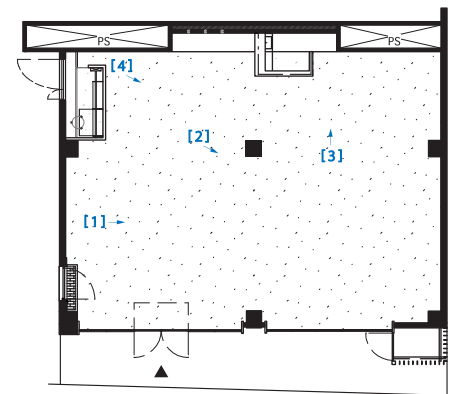

Facade / GALLERY

通りから中が見渡せる大きなガラス窓は、
展示会やイベントスペースとして
来場者が安心して入りやすい間口になっています。

LIGHT BOX GALLERY AOYAMA

面積：室内 91.6㎡ (27.7坪)
テラス 18.5㎡ (5.6坪)
天高：2.8m
電源：5KW
設備：カウンターキッチン
(シンク1台)
給排水
トイレ(フロア共用部)

こちらのQRコードから
WEBのGALLERY平面図ページに
アクセスすることができます。

平面図 1/200

※内装、家具、備品は予告なしに変更させて頂く場合があります。掲載されている写真と現況が異なる場合は、現況優先となりますのであらかじめご了承ください。

Floor (north-side) / GALLERY

天井から自由に吊るせるハンガーラック、取り外し可能なstringシェルフは、
使用用途によってさまざまな形に変更可能です。
コンクリートの床は接着剤や補修の跡などをあえてそのまま残し、
雰囲気ある空間に仕上げています。