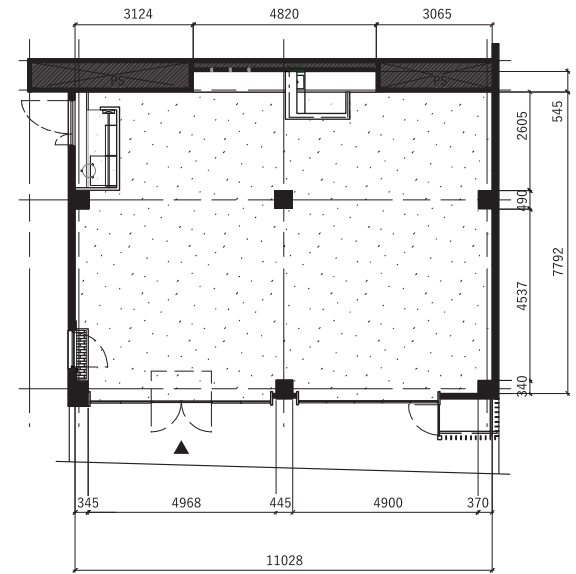

Facade / GALLERY

通りから中が見渡せる大きなガラス窓は、
展示会やイベントスペースとして
来場者が安心して入りやすい間口になっています。

LIGHT BOX GALLERY AOYAMA

面積：室内 91.6㎡ (27.7坪)
テラス 18.5㎡ (5.6坪)
天高：2.8m
電源：5KW
設備：カウンターキッチン
(シンク1台)
給排水
トイレ(フロア共用部)

こちらのQRコードから
WEBのGALLERY平面図ページに
アクセスすることができます。

平面図 1/200

※内装、家具、備品は予告なしに変更させて頂く場合があります。掲載されている写真と現況が異なる場合は、現況優先となりますのであらかじめご了承ください。

Floor (north-side) / GALLERY

天井から自由に吊るせるハンガーラック、取り外し可能なstringシェルフは、
使用用途によってさまざまな形に変更可能です。
コンクリートの床は接着剤や補修の跡などをあえてそのまま残し、
雰囲気ある空間に仕上げています。